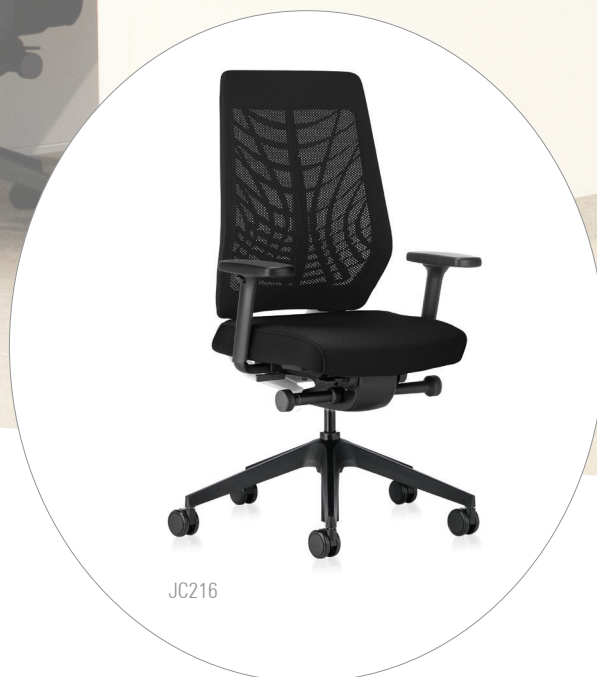

JOYCE^{IS3}

PERFECT COMBINATIONS
FOR THE BEST SOLUTION.

JC216

JOYCE^{IS3}

Een meester in transformatie weet hoe hij kan imponeren met veelzijdigheid. Of er nu in een open kantoor of in een individueel kantoor wordt gewerkt: wanneer het erom gaat geconcentreerde werkprocessen te ondersteunen, focust JOYCE^{IS3} zich volledig op de mens. De flexibele bureaudraaistoel plaatst de individuele behoeftes en wensen van zijn gebruiker in het middelpunt. Welzijn is namelijk ook op de werkplek belangrijk. Alleen diegene die zich goed voelt, kan productief en met tevredenheid werken. Maak nu van uw werkplek een welzijnsplek - met JOYCE^{IS3}.

€ 545,-

Voorraadmodel JC216,
excl. btw
Reguliere prijs € 761,-

JOYCE^{IS3} - UIT VOORRAAD LEVERBAAR

JOYCE^{IS3} - JC216

Bureaudraaistoel middelhoog met netbespanning en FlexGrid: bekleding Era zwart -- zwart net -- zwart kunststof -- voetkruis kunststof zwart -- zitdiepteverstelling -- FlexGrid verstelbare lendensteun -- 4D armleggers -- gemonteerd in hoes.

Van € 761,- voor € 545,- excl btw.

JOYCE^{IS3} - JC113

Draaifauteuil hoog met gestoffeerde rugleuning: bekleding Rundnappa leder zwart -- kunststof rugschaal zwart-- voetkruis kunststof zwart -- zitdiepteverstelling -- hoofdsteen -- 3D armleggers -- gemonteerd in hoes.

Van € 1.163,- voor € 789,- excl btw.

ERA (voor model JC216)

100% Polyester

>100.000 Martindale

Voorraadmodellen in zwart zijn uit voorraad leverbaar. Grotere aantallen in overleg. Model JC216 is ook in andere kleuren Era leverbaar zonder meerprijs. Levertijd circa 5 tot 6 weken. Alle stoelen zijn standaard gemonteerd, voorzien van universele wielen en voldoen aan de norm EN 1335. Wij geloven in de kwaliteit van ons product en geven daarom tien jaar garantie op de stoel en drie jaar op de bekleding en de wielen. Alle prijzen zijn netto, exclusief BTW.