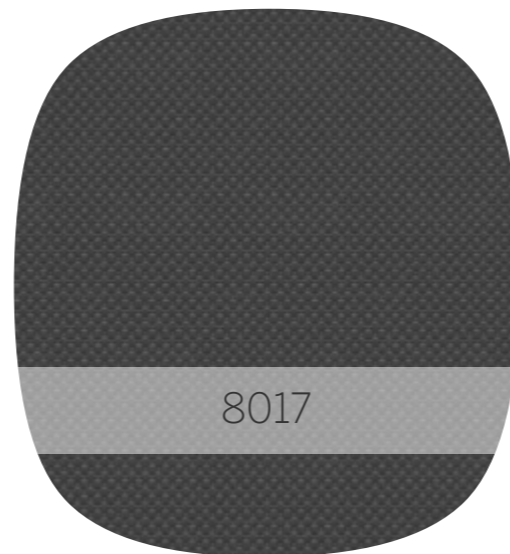

Be.  
by bèta

Stofkleuren

Radio Select

### Kenmerken stof

- Materiaal: 100% polyester FM (brandvertragend)
- Gewicht:  
ca. 560 gr/m<sup>1</sup> - 400 gr/m<sup>1</sup>
- Breedte: 140 cm
- Slijtvastheid: 80.000 toeren Martindale
- Kleurechtheid bij licht: 6 (ISO 105 – B02; schaal 1-8, max=8)
- Kleurechtheid bij wrijven: 4-5 (ISO 105 - X12; max=5)
- Pluizen: 5 (schaal 1-5, max=5)
- Brandwerendheid:  
zie uitgebreide kenmerken