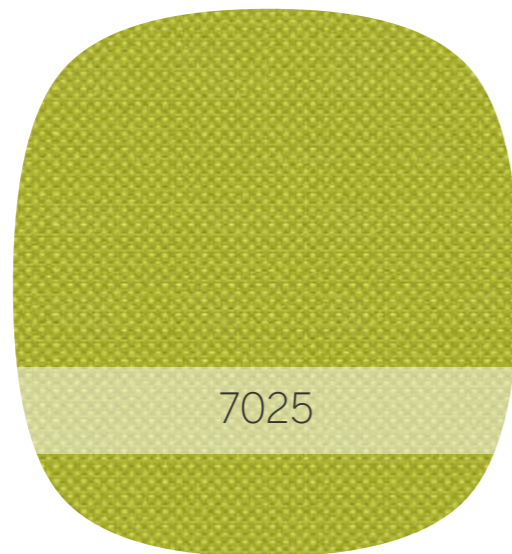

Be.  
by bèta

Stofkleuren

Radio Select

### Kenmerken stof

- Materiaal: 100% polyester FM (brandvertragend)
- Gewicht:  
ca. 560 gr/m<sup>1</sup> - 400 gr/m<sup>1</sup>
- Breedte: 140 cm
- Slijtvastheid: 80.000 toeren Martindale
- Kleurechtheid bij licht: 6 (ISO 105 – B02; schaal 1-8, max=8)
- Kleurechtheid bij wrijven: 4-5 (ISO 105 - X12; max=5)
- Pluizen: 5 (schaal 1-5, max=5)
- Brandwerendheid:  
zie uitgebreide kenmerken